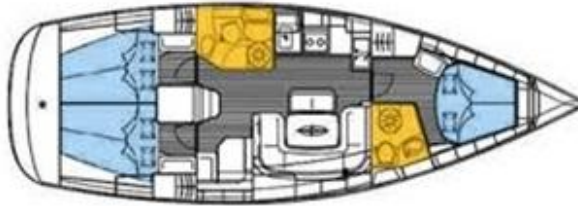

NOLEGGIO IMBARCAZIONE – Base PUNTA ALA (GR) - Bavaria 39 – “Rubycoon”

anno 2006

Lunghezza f.t. m. 11,93

Posti letto 6+2

1 cabina armatoriale a prua con bagno

2 cabine matrimoniali a poppa

2 posti letto in dinette

1 bagno con doccia in dinette

TARIFE NOLEGGIO 2019		euro per settimana
dal	al	
3 agosto	23 agosto	3.100
13 luglio 23 agosto	3 agosto 31 agosto	2.800
22 giugno 31 agosto	13 luglio 7 settembre	2.400
25 maggio 7 settembre	22 giugno 21 settembre	2.200
20 aprile 21 settembre	25 maggio 5 ottobre	2.000
1 gennaio 5 ottobre	20 aprile 31 dicembre	1.700